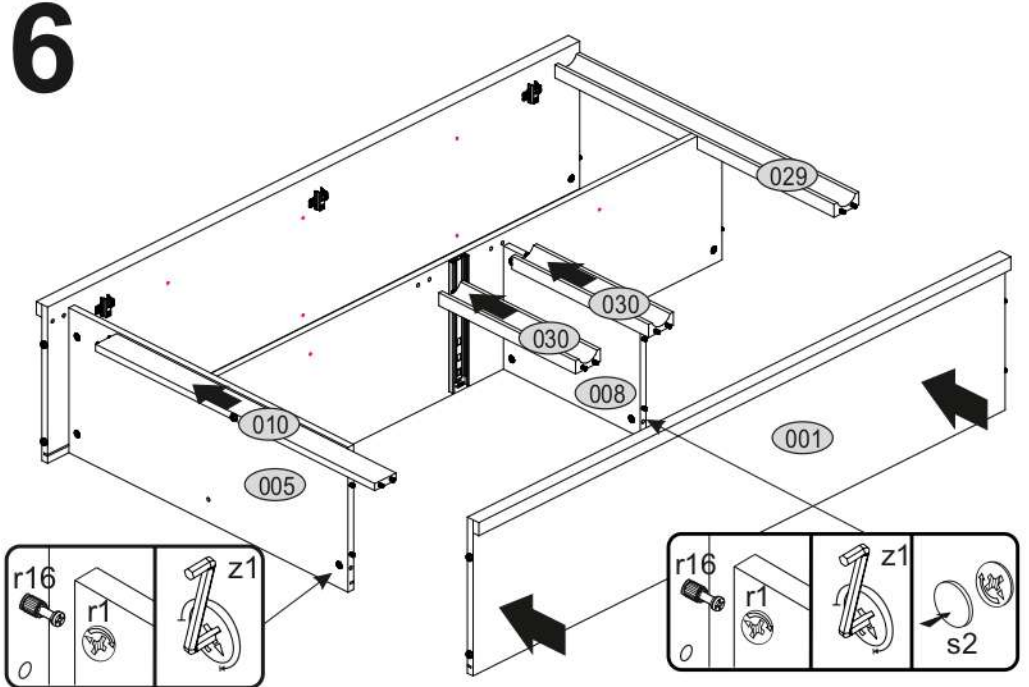

AIRON 2D1W1S

Ø10

COD	DIMENSIUNE				PACHET
001	1502	360	16/32	1	2/4
002	1502	360	16/32	1	2/4
003	856	362	22	1	1/4
004	1426	314	16	1	2/4
005	788	334	16	1	1/4
006	572	390	16	2	1/4
007	386	314	16	2	1/4
008	386	284	16	1	2/4
010	788	60	16	1	1/4
016	1445	402	3	1	2/4
017	817	402	3	1	1/4
018	628	402	3	1	1/4
022	1393	390	16	1	3/4
028	385	295	5	3	4/4
029	788	60	30	1	2/4
030	386	60	30	2	2/4
031	390	173	16	1	2/4
032	330	100	16	1	2/4
033	300	100	16	1	2/4
034	300	100	16	1	2/4
039	348	302	3	1	1/4
ACCESORII					1/4

1

2

3

4

5

6

7

8