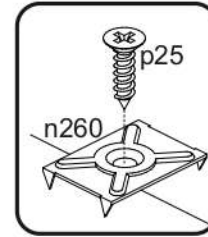

AIRON 2D1W1S

Ø10

COD	DIMENSIUNE				PACHET
001	1502	360	16/32	1	2/4
002	1502	360	16/32	1	2/4
003	856	362	22	1	1/4
004	1426	314	16	1	2/4
005	788	334	16	1	1/4
006	572	390	16	2	1/4
007	386	314	16	2	1/4
008	386	284	16	1	2/4
010	788	60	16	1	1/4
016	1445	402	3	1	2/4
017	817	402	3	1	1/4
018	628	402	3	1	1/4
022	1393	390	16	1	3/4
028	385	295	5	3	4/4
029	788	60	30	1	2/4
030	386	60	30	2	2/4
031	390	173	16	1	2/4
032	330	100	16	1	2/4
033	300	100	16	1	2/4
034	300	100	16	1	2/4
039	348	302	3	1	1/4
ACCESORII					1/4

1

2

3

4

5

6

7

8