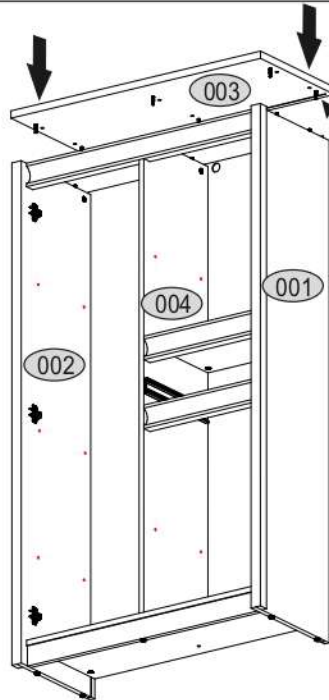

AIRON 2D1W1S

Ø10

COD	DIMENSIUNE				PACHET
001	1502	360	16/32	1	2/4
002	1502	360	16/32	1	2/4
003	856	362	22	1	1/4
004	1426	314	16	1	2/4
005	788	334	16	1	1/4
006	572	390	16	2	1/4
007	386	314	16	2	1/4
008	386	284	16	1	2/4
010	788	60	16	1	1/4
016	1445	402	3	1	2/4
017	817	402	3	1	1/4
018	628	402	3	1	1/4
022	1393	390	16	1	3/4
028	385	295	5	3	4/4
029	788	60	30	1	2/4
030	386	60	30	2	2/4
031	390	173	16	1	2/4
032	330	100	16	1	2/4
033	300	100	16	1	2/4
034	300	100	16	1	2/4
039	348	302	3	1	1/4
ACCESORII					1/4

1

2

3

4

5

6

7

8

9

10

11

12

13

14

15