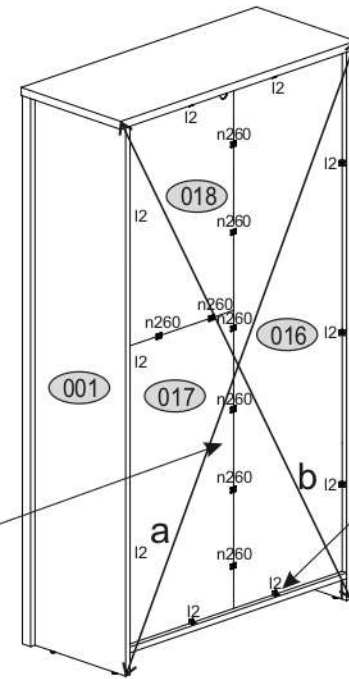

AIRON 2D1W1S

Ø10

COD	DIMENSIUNE				PACHET
001	1502	360	16/32	1	2/4
002	1502	360	16/32	1	2/4
003	856	362	22	1	1/4
004	1426	314	16	1	2/4
005	788	334	16	1	1/4
006	572	390	16	2	1/4
007	386	314	16	2	1/4
008	386	284	16	1	2/4
010	788	60	16	1	1/4
016	1445	402	3	1	2/4
017	817	402	3	1	1/4
018	628	402	3	1	1/4
022	1393	390	16	1	3/4
028	385	295	5	3	4/4
029	788	60	30	1	2/4
030	386	60	30	2	2/4
031	390	173	16	1	2/4
032	330	100	16	1	2/4
033	300	100	16	1	2/4
034	300	100	16	1	2/4
039	348	302	3	1	1/4
ACCESORII					1/4

x4 e1 Ø 7x50mm 	x16 r1 Ø 15x12mm 	x16 r16 	x8 s2 
x36 f1 Ø 8x30mm 	x7 a143 	x7 b119 	x46 p25 Ø 3,5x16mm 
x10 l2 	x8 n260 	x8 d1 Ø 5x17 mm 	x12 d3 Ø 5x17 mm 
x1 f3 Ø 10x50 mm 	x1 n14 	x1 p17 Ø 6x60 mm 	x4 s4 
x1 L300 	x4 c412.030 	x8 p42 Ø 3,5x25mm 	x5 k1 
x1 z1 			

1

2

3

4

5

6

7

8

9

10

11

12

13

14

15