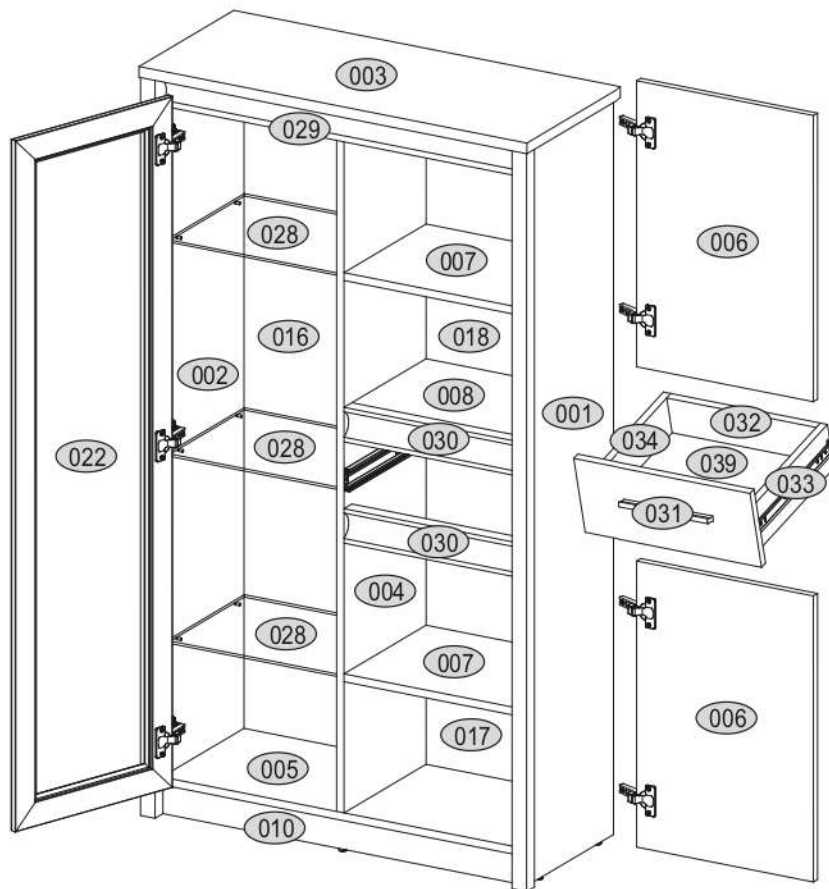

AIRON 2D1W1S

Ø10

COD	DIMENSIUNE				PACHET
001	1502	360	16/32	1	2/4
002	1502	360	16/32	1	2/4
003	856	362	22	1	1/4
004	1426	314	16	1	2/4
005	788	334	16	1	1/4
006	572	390	16	2	1/4
007	386	314	16	2	1/4
008	386	284	16	1	2/4
010	788	60	16	1	1/4
016	1445	402	3	1	2/4
017	817	402	3	1	1/4
018	628	402	3	1	1/4
022	1393	390	16	1	3/4
028	385	295	5	3	4/4
029	788	60	30	1	2/4
030	386	60	30	2	2/4
031	390	173	16	1	2/4
032	330	100	16	1	2/4
033	300	100	16	1	2/4
034	300	100	16	1	2/4
039	348	302	3	1	1/4
ACCESORII					1/4

x4 e1 Ø 7x50mm 	x16 r1 Ø 15x12mm 	x16 r16 	x8 s2 
x36 f1 Ø 8x30mm 	x7 a143 	x7 b119 	x46 p25 Ø 3,5x16mm 
x10 l2 	x8 n260 	x8 d1 Ø 5x17 mm 	x12 d3 Ø 5x17 mm 
x1 f3 Ø 10x50 mm 	x1 n14 	x1 p17 Ø 6x60 mm 	x4 s4 
x1 L300 	x4 c412.030 	x8 p42 Ø 3,5x25mm 	x5 k1 
x1 z1 			

1

2

3

4

5

6

7

8

9

10

11

12

13

14

15