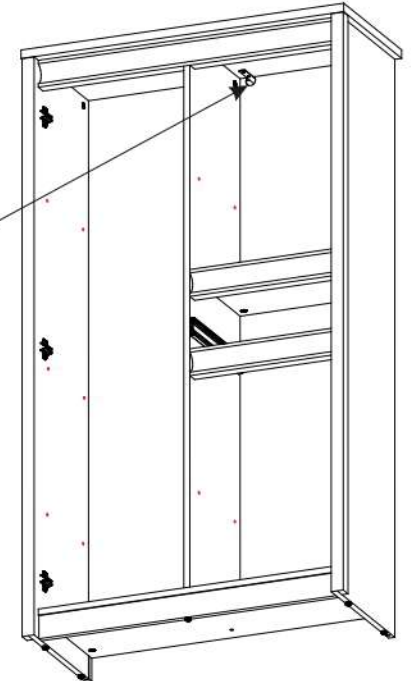

AIRON 2D1W1S

Ø10

COD	DIMENSIUNE				PACHET
001	1502	360	16/32	1	2/4
002	1502	360	16/32	1	2/4
003	856	362	22	1	1/4
004	1426	314	16	1	2/4
005	788	334	16	1	1/4
006	572	390	16	2	1/4
007	386	314	16	2	1/4
008	386	284	16	1	2/4
010	788	60	16	1	1/4
016	1445	402	3	1	2/4
017	817	402	3	1	1/4
018	628	402	3	1	1/4
022	1393	390	16	1	3/4
028	385	295	5	3	4/4
029	788	60	30	1	2/4
030	386	60	30	2	2/4
031	390	173	16	1	2/4
032	330	100	16	1	2/4
033	300	100	16	1	2/4
034	300	100	16	1	2/4
039	348	302	3	1	1/4
ACCESORII					1/4

1

2

3

4

5

6

7

8

9

10

11

12

13

14

15