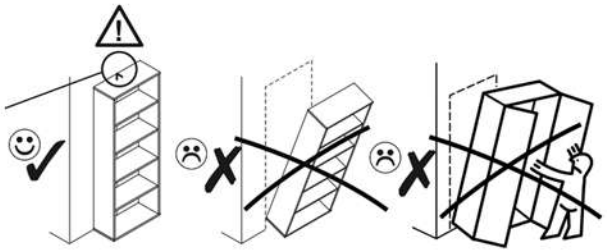

x4 e1 Ø 7x50mm 	x16 r1 Ø 15x12mm 	x16 r16 	x8 s2
x36 f1 Ø 8x30mm 	x7 a143 	x7 b119 	x46 p25 Ø 3,5x16mm
x10 l2 	x8 n260 	x8 d1 Ø 5x17 mm 	x12 d3 Ø 5x17 mm
x1 f3 Ø 10x50 mm 	x1 n14 	x1 p17 Ø 6x60 mm 	x4 s4
x1 L300 	x4 c412.030 	x8 p42 Ø 3,5x25mm 	x5 k1
x1 z1 			

AVERTIZARE! Mobilierul trebuie fixat permanent de perete pentru a evita riscul de răsturnare. Pachetul nu include suruburi de fixare, deoarece tipul de fixare trebuie ales in functie de tipul de perete. Alege tipul potrivit pentru peretele tău.