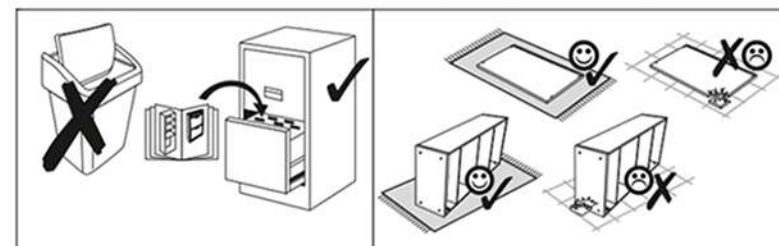

AIRON 2D1W1S

Ø10

COD	DIMENSIUNE				PACHET
001	1502	360	16/32	1	2/4
002	1502	360	16/32	1	2/4
003	856	362	22	1	1/4
004	1426	314	16	1	2/4
005	788	334	16	1	1/4
006	572	390	16	2	1/4
007	386	314	16	2	1/4
008	386	284	16	1	2/4
010	788	60	16	1	1/4
016	1445	402	3	1	2/4
017	817	402	3	1	1/4
018	628	402	3	1	1/4
022	1393	390	16	1	3/4
028	385	295	5	3	4/4
029	788	60	30	1	2/4
030	386	60	30	2	2/4
031	390	173	16	1	2/4
032	330	100	16	1	2/4
033	300	100	16	1	2/4
034	300	100	16	1	2/4
039	348	302	3	1	1/4
ACCESORII					1/4