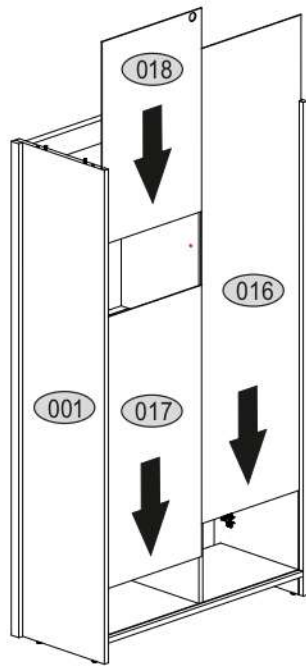

AIRON 2D1W1S

Ø10

COD	DIMENSIUNE				PACHET
001	1502	360	16/32	1	2/4
002	1502	360	16/32	1	2/4
003	856	362	22	1	1/4
004	1426	314	16	1	2/4
005	788	334	16	1	1/4
006	572	390	16	2	1/4
007	386	314	16	2	1/4
008	386	284	16	1	2/4
010	788	60	16	1	1/4
016	1445	402	3	1	2/4
017	817	402	3	1	1/4
018	628	402	3	1	1/4
022	1393	390	16	1	3/4
028	385	295	5	3	4/4
029	788	60	30	1	2/4
030	386	60	30	2	2/4
031	390	173	16	1	2/4
032	330	100	16	1	2/4
033	300	100	16	1	2/4
034	300	100	16	1	2/4
039	348	302	3	1	1/4
ACCESORII					1/4

x4 e1 Ø 7x50mm 	x16 r1 Ø 15x12mm 	x16 r16 	x8 s2 
x36 f1 Ø 8x30mm 	x7 a143 	x7 b119 	x46 p25 Ø 3,5x16mm 
x10 l2 	x8 n260 	x8 d1 Ø 5x17 mm 	x12 d3 Ø 5x17 mm 
x1 f3 Ø 10x50 mm 	x1 n14 	x1 p17 Ø 6x60 mm 	x4 s4 
x1 L300 	x4 c412.030 	x8 p42 Ø 3,5x25mm 	x5 k1 
x1 z1 			

1

2

3

4

5

6

7

8

9

10

11

12

13

14

15