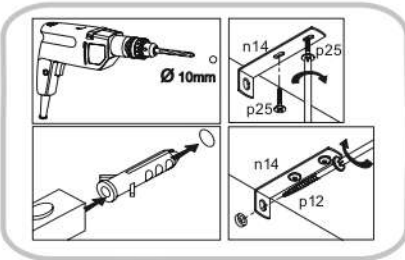

x4 e1 Ø 7x50mm 	x16 r1 Ø 15x12mm 	x16 r16 	x8 s2
x36 f1 Ø 8x30mm 	x7 a143 	x7 b119 	x46 p25 Ø 3,5x16mm
x10 l2 	x8 n260 	x8 d1 Ø 5x17 mm 	x12 d3 Ø 5x17 mm
x1 f3 Ø 10x50 mm 	x1 n14 	x1 p17 Ø 6x60 mm 	x4 s4
x1 L300 	x4 c412.030 	x8 p42 Ø 3,5x25mm 	x5 k1
x1 z1 			

AVERTIZARE! Mobilierul trebuie fixat permanent de perete pentru a evita riscul de răsturnare. Pachetul nu include suruburi de fixare, deoarece tipul de fixare trebuie ales in functie de tipul de perete. Alege tipul potrivit pentru peretele tău.