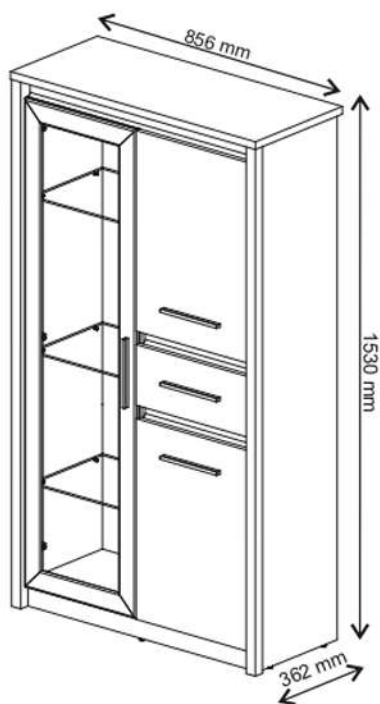

AIRON 2D1W1S

Ø10

COD	DIMENSIUNE				PACHET
001	1502	360	16/32	1	2/4
002	1502	360	16/32	1	2/4
003	856	362	22	1	1/4
004	1426	314	16	1	2/4
005	788	334	16	1	1/4
006	572	390	16	2	1/4
007	386	314	16	2	1/4
008	386	284	16	1	2/4
010	788	60	16	1	1/4
016	1445	402	3	1	2/4
017	817	402	3	1	1/4
018	628	402	3	1	1/4
022	1393	390	16	1	3/4
028	385	295	5	3	4/4
029	788	60	30	1	2/4
030	386	60	30	2	2/4
031	390	173	16	1	2/4
032	330	100	16	1	2/4
033	300	100	16	1	2/4
034	300	100	16	1	2/4
039	348	302	3	1	1/4
ACCESORII					1/4

x4 e1 Ø 7x50mm 	x16 r1 Ø 15x12mm 	x16 r16 	x8 s2 
x36 f1 Ø 8x30mm 	x7 a143 	x7 b119 	x46 p25 Ø 3,5x16mm 
x10 l2 	x8 n260 	x8 d1 Ø 5x17 mm 	x12 d3 Ø 5x17 mm 
x1 f3 Ø 10x50 mm 	x1 n14 	x1 p17 Ø 6x60 mm 	x4 s4 
x1 L300 	x4 c412.030 	x8 p42 Ø 3,5x25mm 	x5 k1 
x1 z1 			