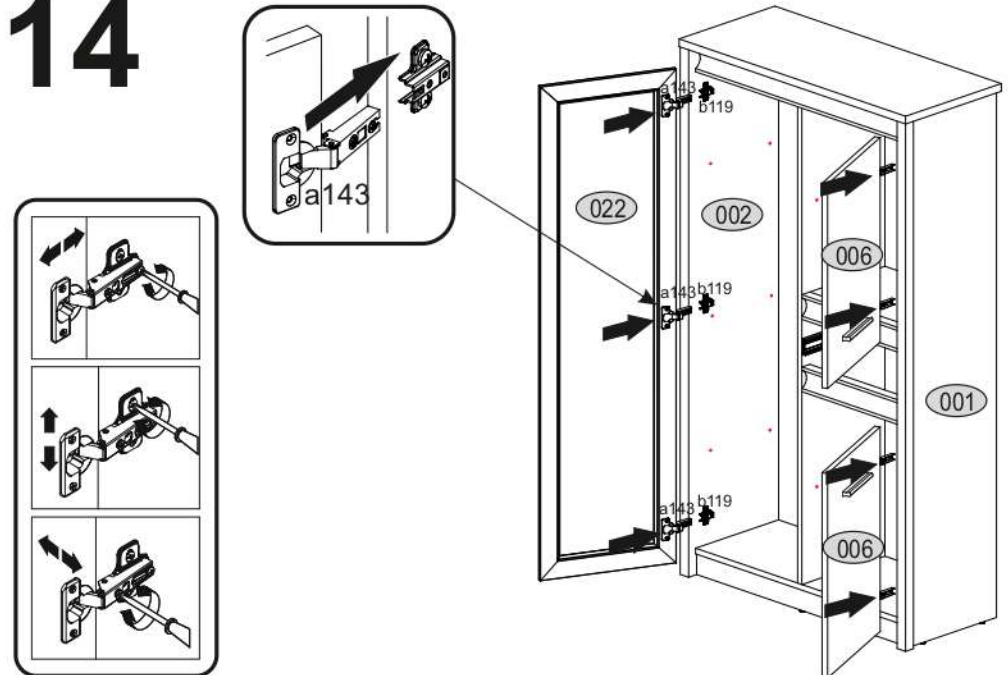

AIRON 2D1W1S

Ø10

COD	DIMENSIUNE				PACHET
001	1502	360	16/32	1	2/4
002	1502	360	16/32	1	2/4
003	856	362	22	1	1/4
004	1426	314	16	1	2/4
005	788	334	16	1	1/4
006	572	390	16	2	1/4
007	386	314	16	2	1/4
008	386	284	16	1	2/4
010	788	60	16	1	1/4
016	1445	402	3	1	2/4
017	817	402	3	1	1/4
018	628	402	3	1	1/4
022	1393	390	16	1	3/4
028	385	295	5	3	4/4
029	788	60	30	1	2/4
030	386	60	30	2	2/4
031	390	173	16	1	2/4
032	330	100	16	1	2/4
033	300	100	16	1	2/4
034	300	100	16	1	2/4
039	348	302	3	1	1/4
ACCESORII					1/4

9

10

11

12

13

14

15