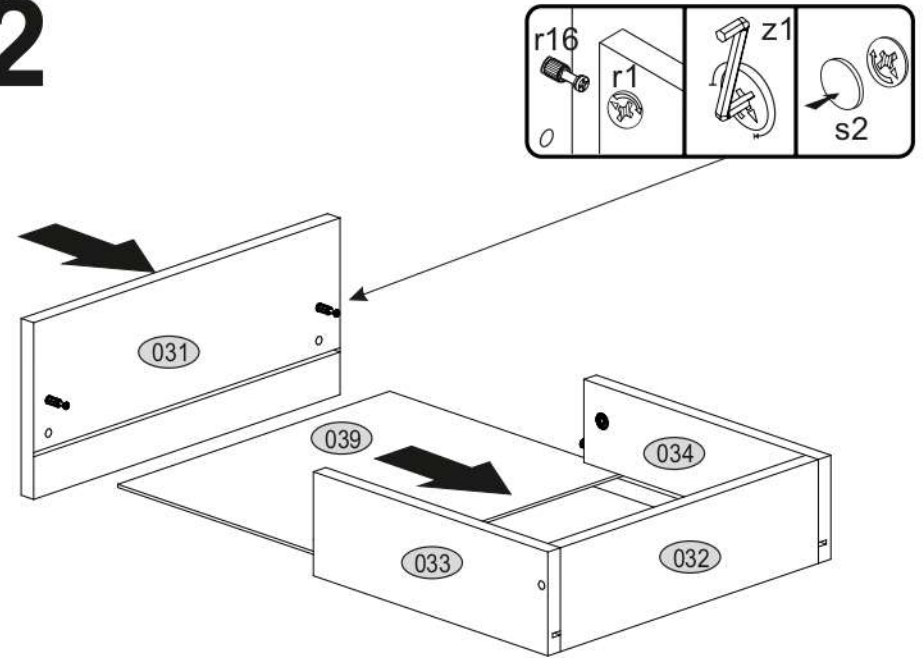

AIRON 2D1W1S

Ø10

COD	DIMENSIUNE				PACHET
001	1502	360	16/32	1	2/4
002	1502	360	16/32	1	2/4
003	856	362	22	1	1/4
004	1426	314	16	1	2/4
005	788	334	16	1	1/4
006	572	390	16	2	1/4
007	386	314	16	2	1/4
008	386	284	16	1	2/4
010	788	60	16	1	1/4
016	1445	402	3	1	2/4
017	817	402	3	1	1/4
018	628	402	3	1	1/4
022	1393	390	16	1	3/4
028	385	295	5	3	4/4
029	788	60	30	1	2/4
030	386	60	30	2	2/4
031	390	173	16	1	2/4
032	330	100	16	1	2/4
033	300	100	16	1	2/4
034	300	100	16	1	2/4
039	348	302	3	1	1/4
ACCESORII					1/4

9

10

11

12

13

14

15