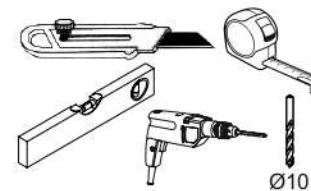

AIRON 2D1W1S

Ø10

COD	DIMENSIUNE				PACHET
001	1502	360	16/32	1	2/4
002	1502	360	16/32	1	2/4
003	856	362	22	1	1/4
004	1426	314	16	1	2/4
005	788	334	16	1	1/4
006	572	390	16	2	1/4
007	386	314	16	2	1/4
008	386	284	16	1	2/4
010	788	60	16	1	1/4
016	1445	402	3	1	2/4
017	817	402	3	1	1/4
018	628	402	3	1	1/4
022	1393	390	16	1	3/4
028	385	295	5	3	4/4
029	788	60	30	1	2/4
030	386	60	30	2	2/4
031	390	173	16	1	2/4
032	330	100	16	1	2/4
033	300	100	16	1	2/4
034	300	100	16	1	2/4
039	348	302	3	1	1/4
ACCESORII					1/4

x4 e1 Ø 7x50mm 	x16 r1 Ø 15x12mm 	x16 r16 	x8 s2 
x36 f1 Ø 8x30mm 	x7 a143 	x7 b119 	x46 p25 Ø 3,5x16mm 
x10 l2 	x8 n260 	x8 d1 Ø 5x17 mm 	x12 d3 Ø 5x17 mm 
x1 f3 Ø 10x50 mm 	x1 n14 	x1 p17 Ø 6x60 mm 	x4 s4 
x1 L300 	x4 c412.030 	x8 p42 Ø 3,5x25mm 	x5 k1 
x1 z1 			