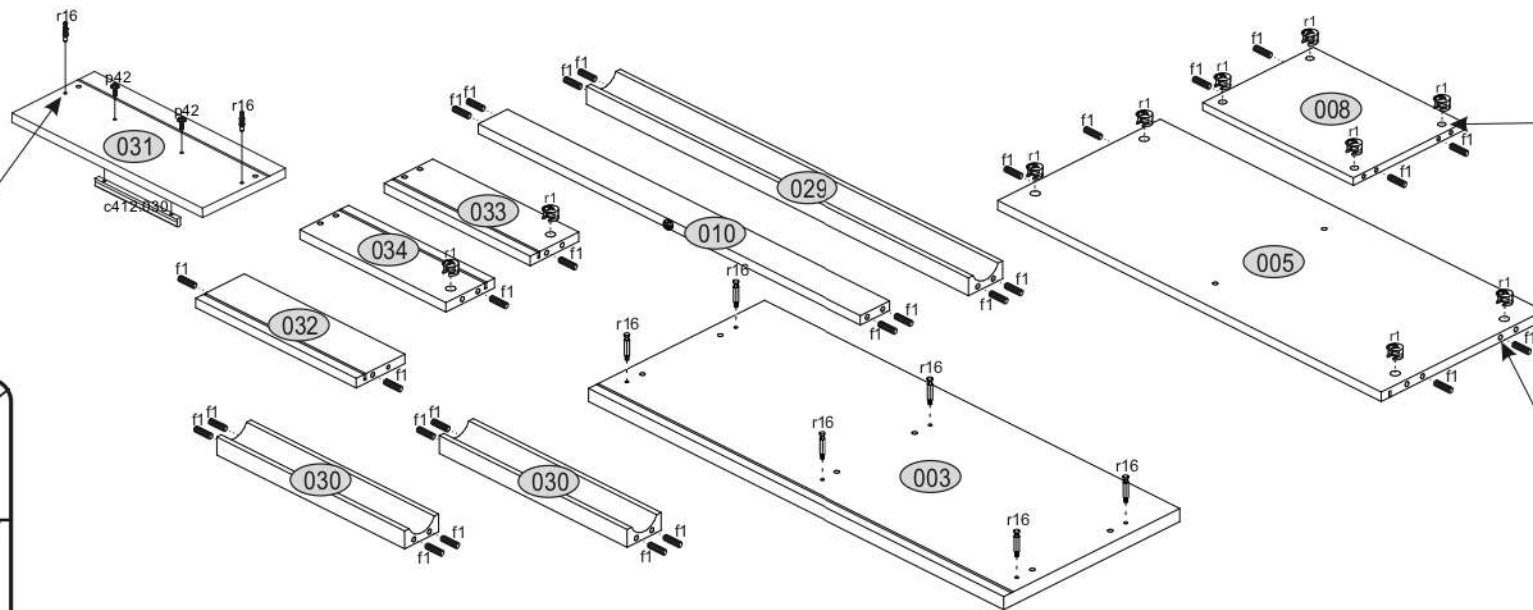

AIRON 2D1W1S

Ø10

COD	DIMENSIUNE				PACHET
001	1502	360	16/32	1	2/4
002	1502	360	16/32	1	2/4
003	856	362	22	1	1/4
004	1426	314	16	1	2/4
005	788	334	16	1	1/4
006	572	390	16	2	1/4
007	386	314	16	2	1/4
008	386	284	16	1	2/4
010	788	60	16	1	1/4
016	1445	402	3	1	2/4
017	817	402	3	1	1/4
018	628	402	3	1	1/4
022	1393	390	16	1	3/4
028	385	295	5	3	4/4
029	788	60	30	1	2/4
030	386	60	30	2	2/4
031	390	173	16	1	2/4
032	330	100	16	1	2/4
033	300	100	16	1	2/4
034	300	100	16	1	2/4
039	348	302	3	1	1/4
ACCESORII					1/4

x4 e1 Ø 7x50mm 	x16 r1 Ø 15x12mm 	x16 r16 	x8 s2 
x36 f1 Ø 8x30mm 	x7 a143 	x7 b119 	x46 p25 Ø 3,5x16mm 
x10 l2 	x8 n260 	x8 d1 Ø 5x17 mm 	x12 d3 Ø 5x17 mm 
x1 f3 Ø 10x50 mm 	x1 n14 	x1 p17 Ø 6x60 mm 	x4 s4 
x1 L300 	x4 c412.030 	x8 p42 Ø 3,5x25mm 	x5 k1 
x1 z1 			

1

2

3

4

5

6

7

8